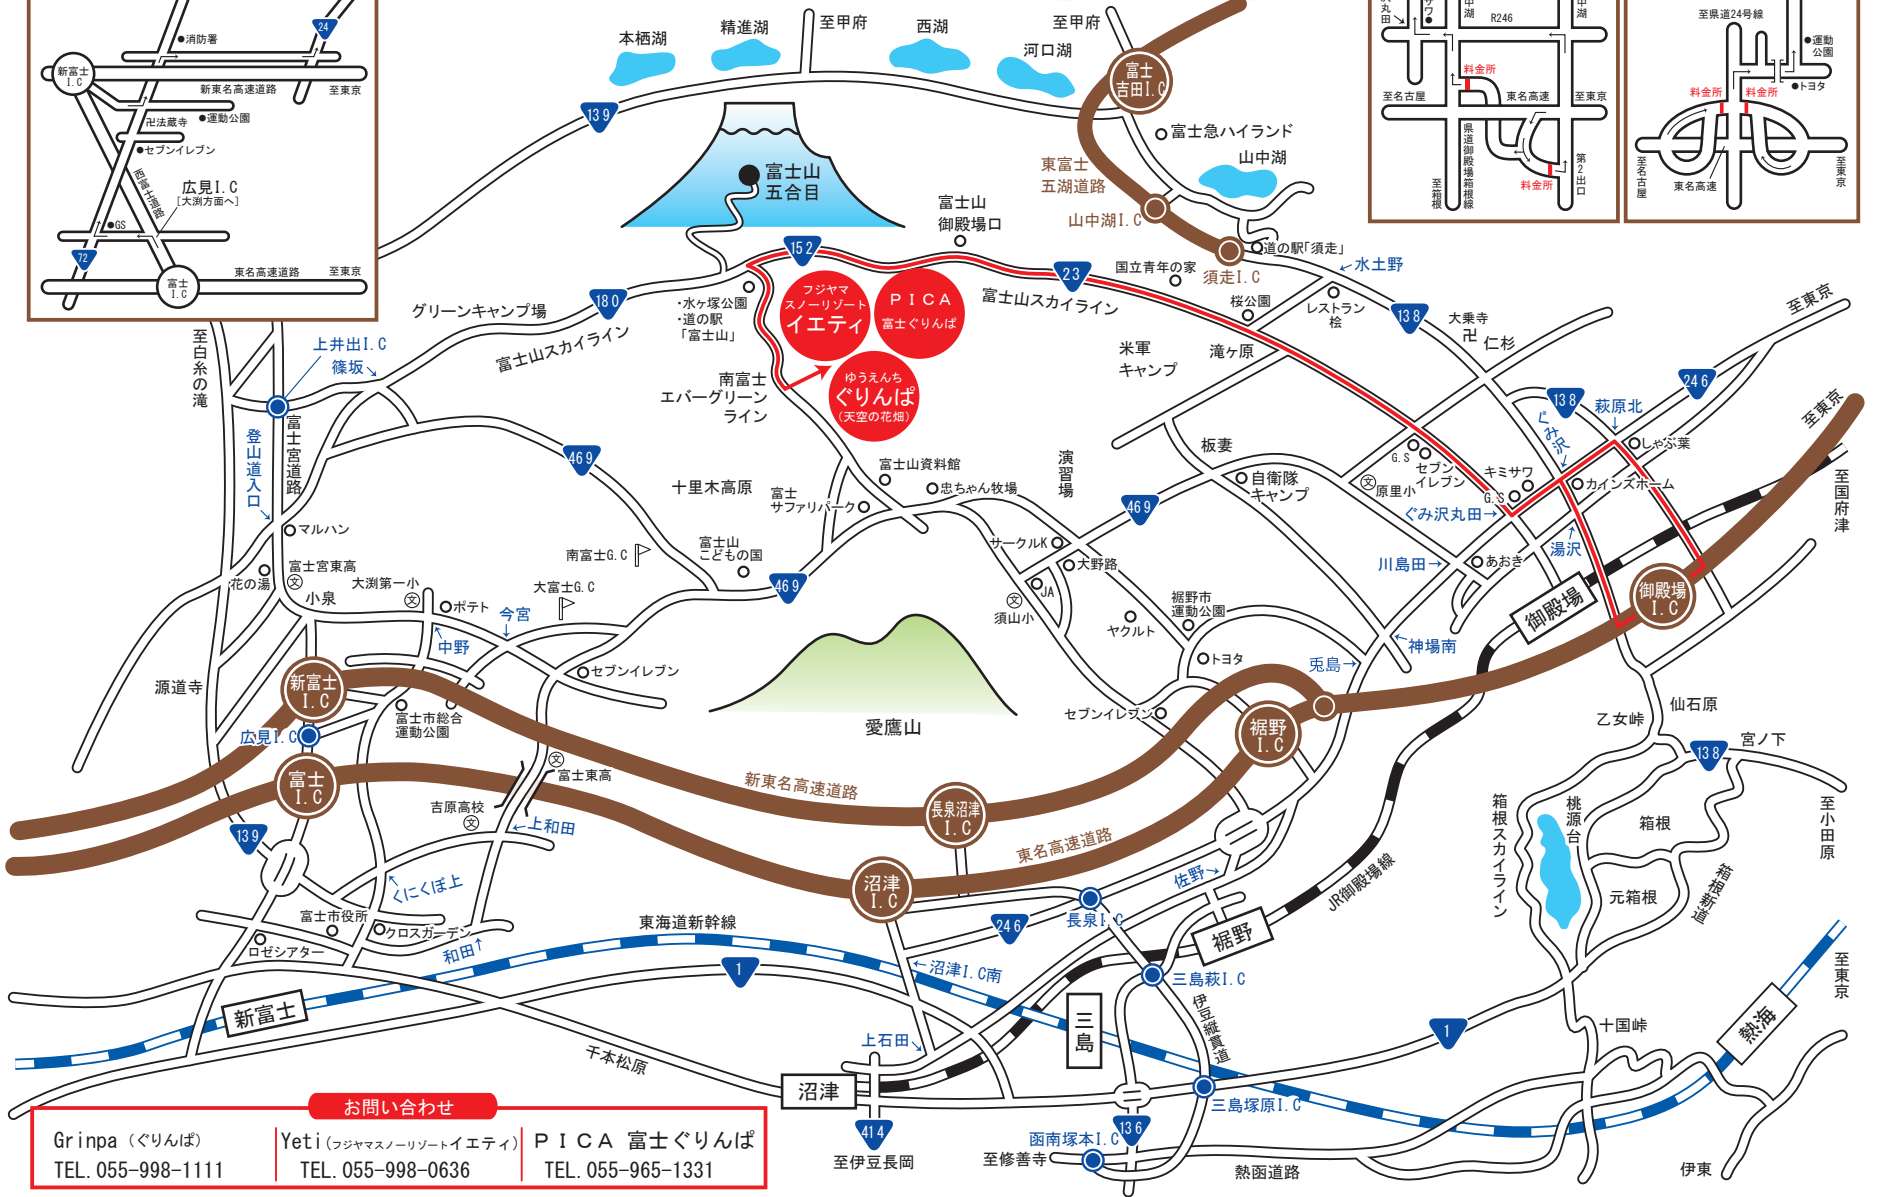

東名新富士・富士ICから

# PICA FUJIYAMA RESORT ロードマップ

東名御殿場ICから

東名裾野ICから

お問い合わせ

Grinpa (ぐりんば)  
TEL. 055-998-1111

Yeti (フジヤマリゾート イエティ)  
TEL. 055-998-0636

PICA 富士ぐりんば  
TEL. 055-965-1331