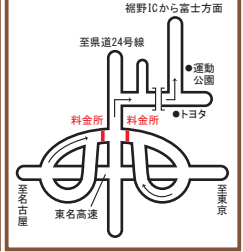

東名新富士・富士ICから

# PICA FUJIYAMA RESORT ロードマップ

東名御殿場ICから

東名裾野ICから

お問い合わせ

Grinpa (ぐりんば)  
TEL. 055-998-1111

Yeti (フジヤマリゾート イエティ)  
TEL. 055-998-0636

PICA 富士ぐりんば  
TEL. 055-965-1331