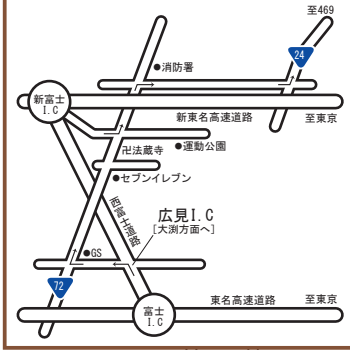

東名新富士・富士ICから

# PICA FUJIYAMA RESORT ロードマップ

東名御殿場ICから

東名裾野ICから

お問い合わせ

Grinpa (ぐりんば)  
TEL. 055-998-1111

Yeti (フジヤマリゾート イエティ)  
TEL. 055-998-0636

PICA 富士ぐりんば  
TEL. 055-965-1331