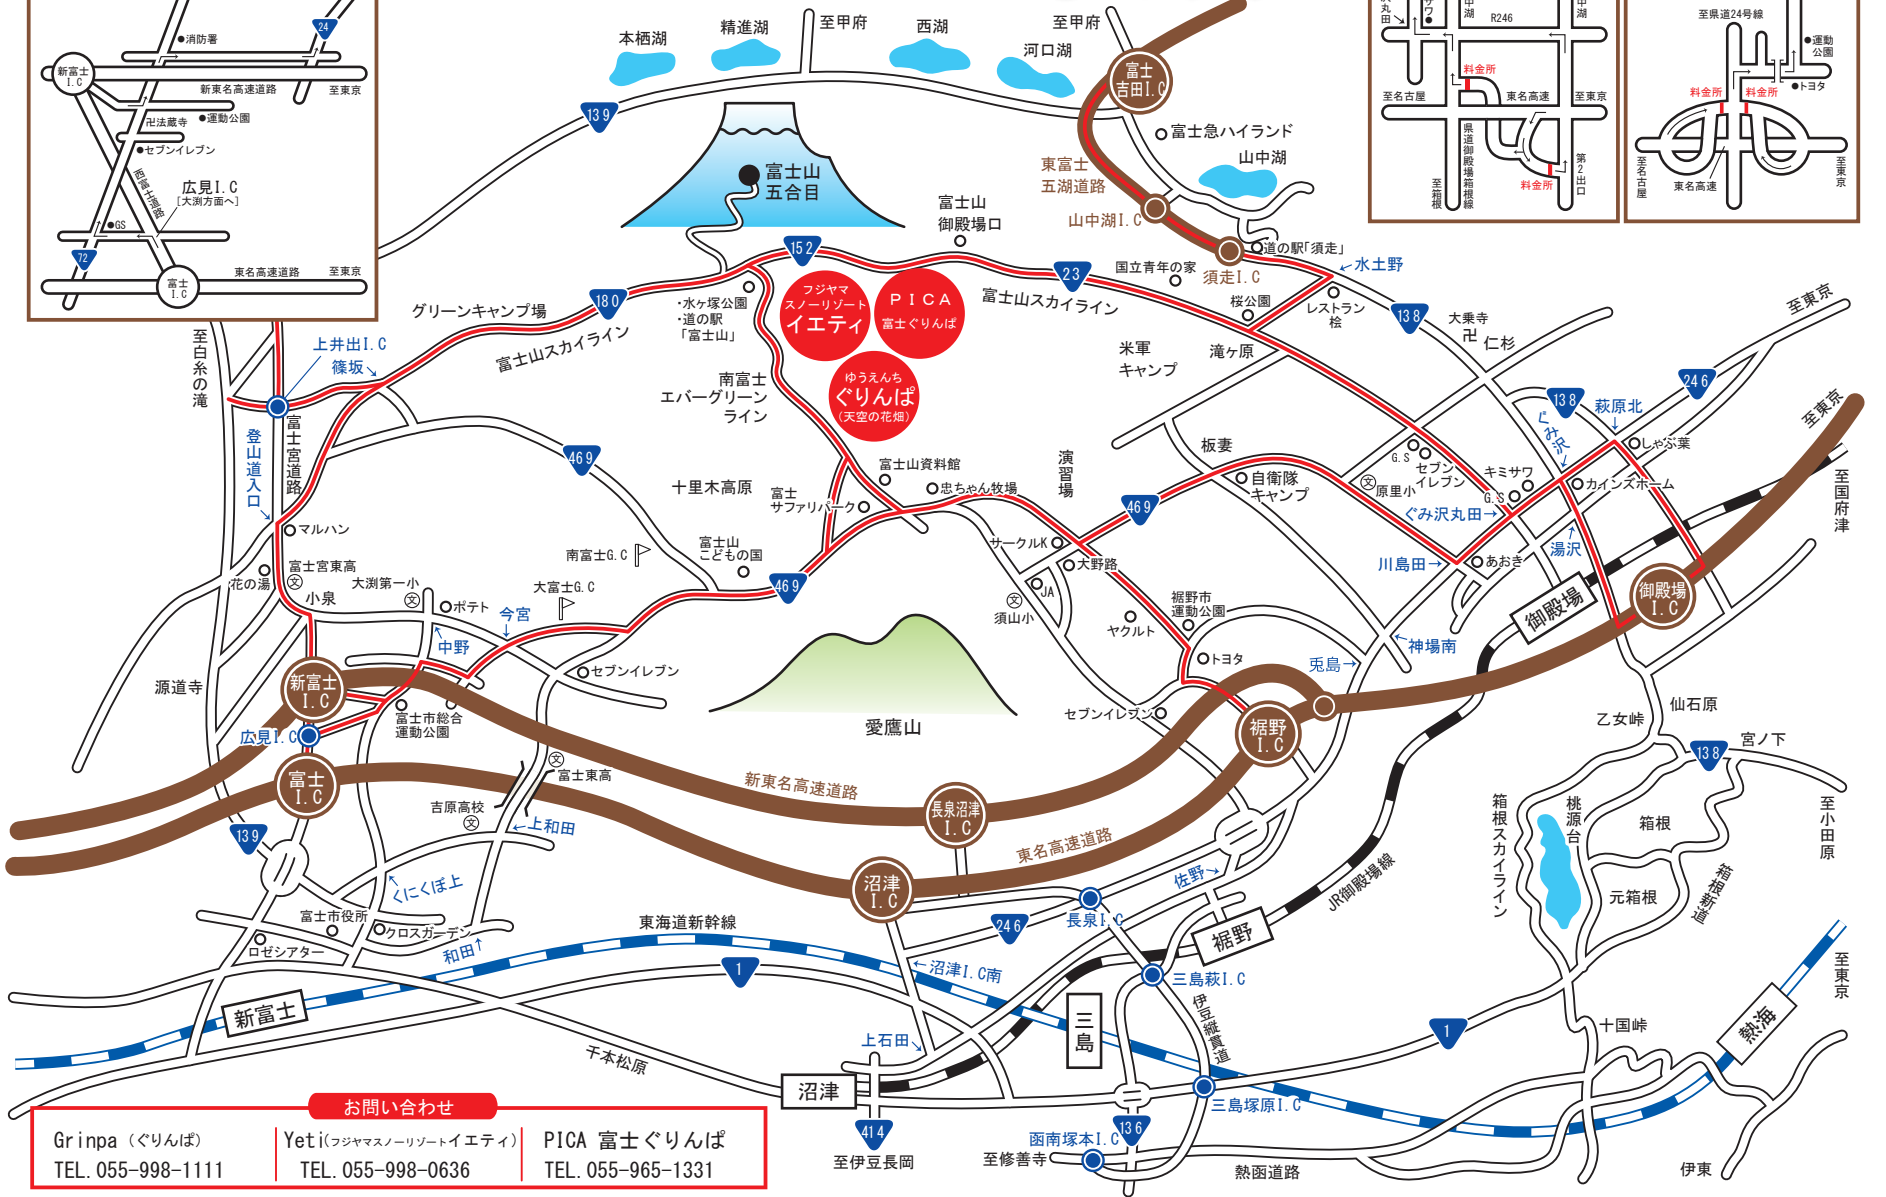

東名新富士・富士ICから

PICA FUJIYAMA RESORT ロードマップ

東名御殿場ICから

東名裾野ICから

お問い合わせ

Grinta (ぐりんぱ)
TEL. 055-998-1111

Yeti(フジヤマスノーリゾートイエティ)
TEL. 055-998-0636

PICA 富士ぐりんぱ
TEL. 055-965-1331