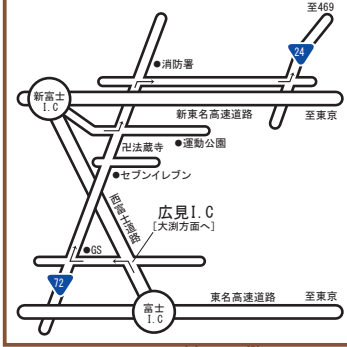

東名新富士・富士ICから

PICA FUJIYAMA RESORT ロードマップ

東名御殿場ICから

東名裾野ICから

お問い合わせ

Grinta (ぐりんぱ)
TEL. 055-998-1111

Yeti(フジヤマスノーリゾートイエティ)
TEL. 055-998-0636

PICA 富士ぐりんぱ
TEL. 055-965-1331