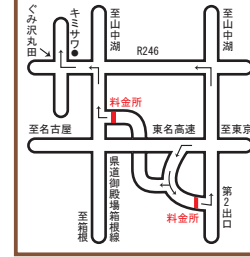

東名新富士・富士ICから

PICA FUJIYAMA RESORT ロードマップ

東名御殿場ICから

東名裾野ICから

お問い合わせ

Grinta (ぐりんぱ)
TEL. 055-998-1111

Yeti(フジヤマスノーリゾートイエティ)
TEL. 055-998-0636

PICA 富士ぐりんぱ
TEL. 055-965-1331