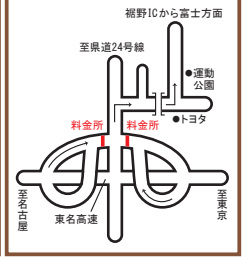

東名新富士・富士ICから

PICA FUJIYAMA RESORT ロードマップ

東名御殿場ICから

東名裾野ICから

お問い合わせ

Grinta (ぐりんぱ)
TEL. 055-998-1111

Yeti(フジヤマスノーリゾートイエティ)
TEL. 055-998-0636

PICA 富士ぐりんぱ
TEL. 055-965-1331