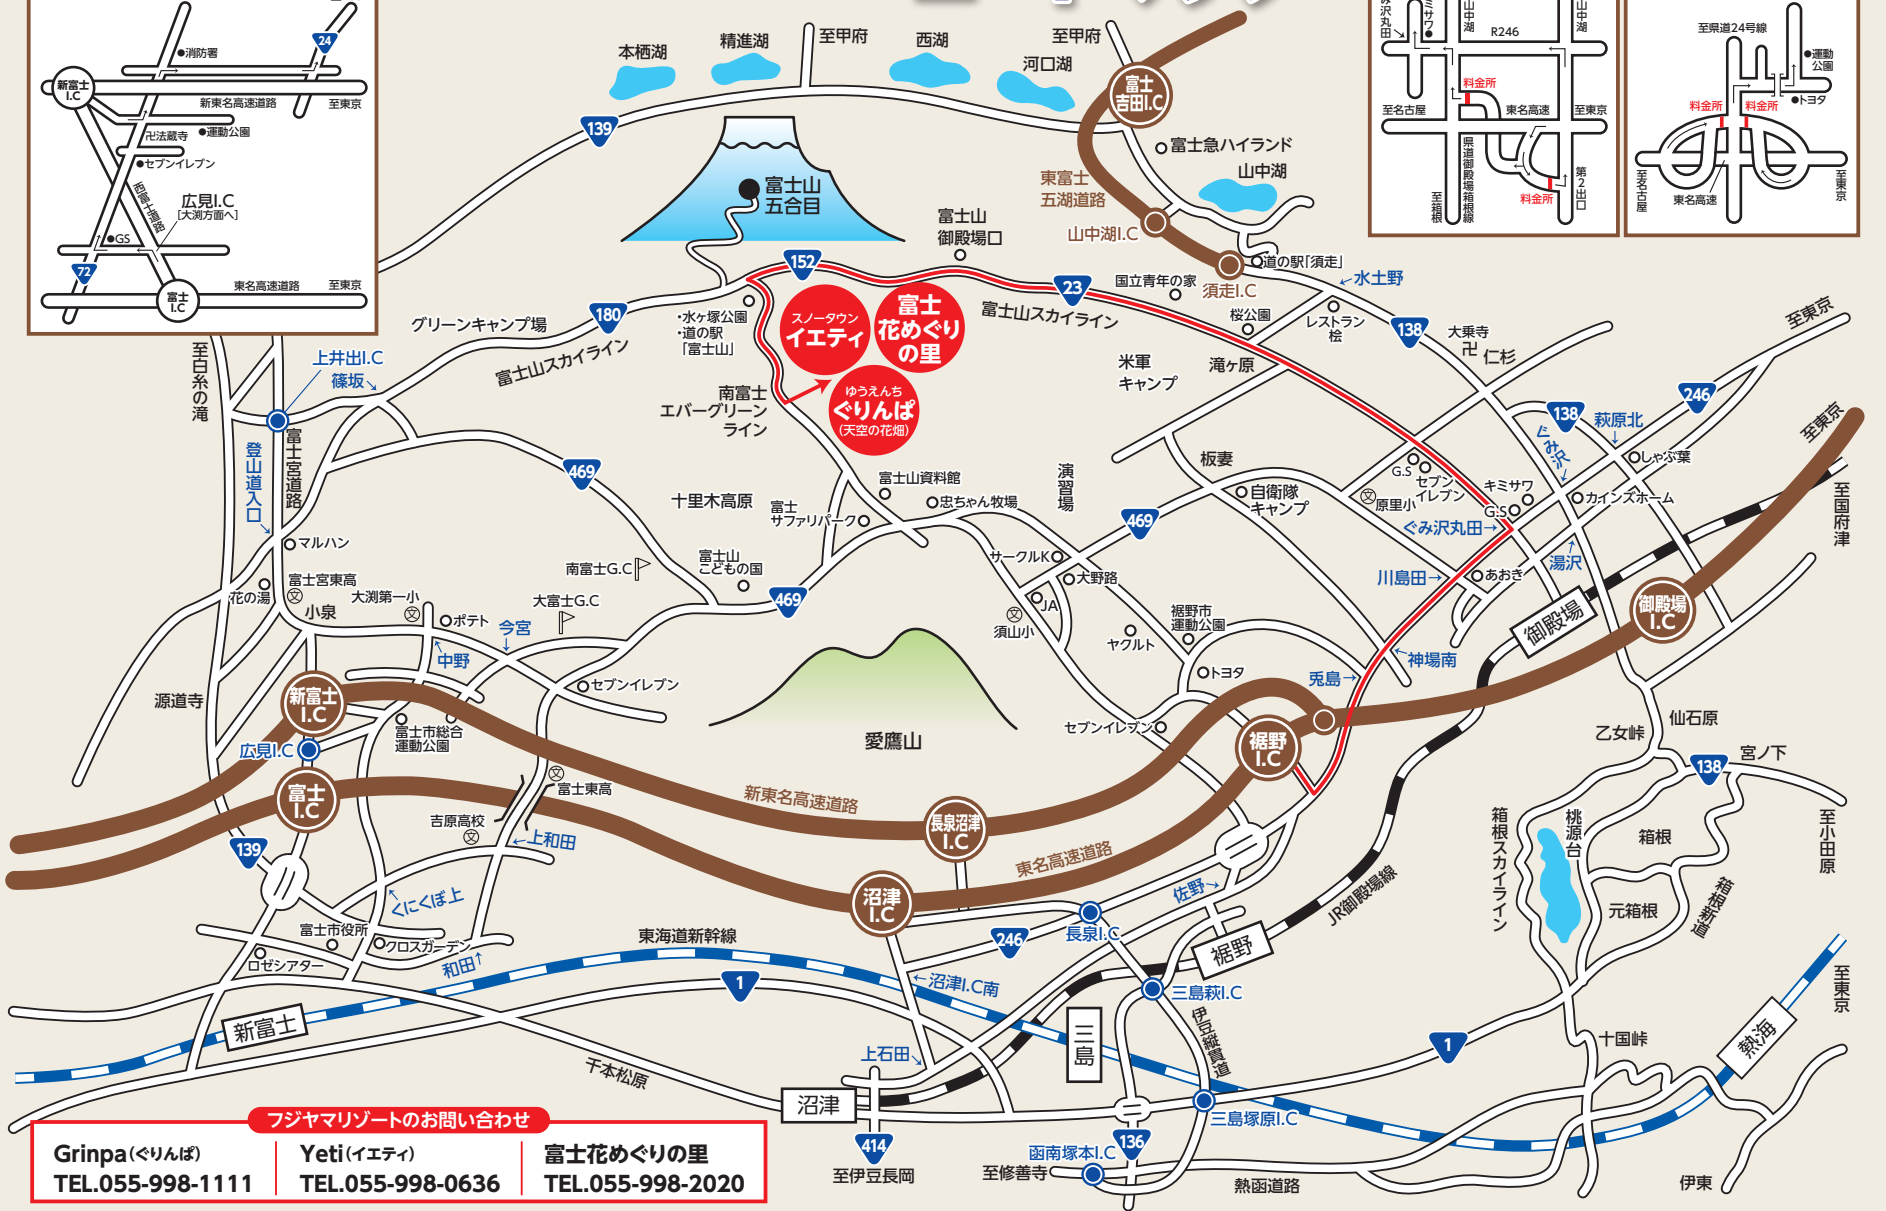

東名新富士・富士I.Cから

FUJIYAMA RESORT ロードマップ

東名御殿場I.Cから

東名裾野I.Cから

フジヤマリゾートのお問い合わせ

- | | | |
|--|--|---|
| <p>Grinpa (ぐりんぱ)
TEL.055-998-1111</p> | <p>Yeti (イエティ)
TEL.055-998-0636</p> | <p>富士花めぐりの里
TEL.055-998-2020</p> |
|--|--|---|