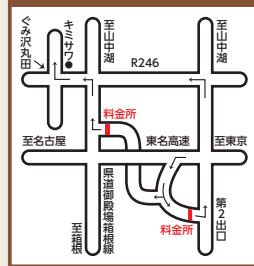

東名新富士・富士I.Cから

FUJIYAMA RESORT ロードマップ

東名御殿場I.Cから

東名裾野I.Cから

フジヤマリゾートのお問い合わせ

- | | | |
|--|--|---|
| <p>Grinpa (ぐりんぱ)
TEL.055-998-1111</p> | <p>Yeti (イエティ)
TEL.055-998-0636</p> | <p>富士花めぐりの里
TEL.055-998-2020</p> |
|--|--|---|