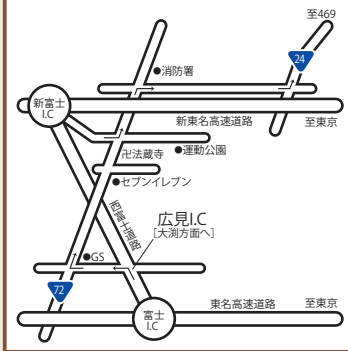

東名新富士・富士I.Cから

# FUJIYAMA RESORT ロードマップ

東名御殿場I.Cから

東名裾野I.Cから

フジヤマリゾートのお問い合わせ

- |                                   |                                 |                                 |
|-----------------------------------|---------------------------------|---------------------------------|
| Grinpa (ぐりんぱ)<br>TEL.055-998-1111 | Yeti (イエティ)<br>TEL.055-998-0636 | キャンピカ富士ぐりんぱ<br>TEL.055-965-1331 |
|-----------------------------------|---------------------------------|---------------------------------|