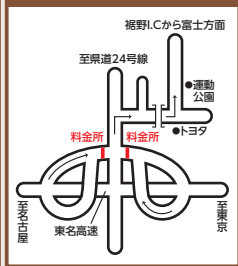

東名新富士・富士I.Cから

FUJIYAMA RESORT ロードマップ

東名御殿場I.Cから

東名裾野I.Cから

フジヤマリゾートのお問い合わせ

- | | | |
|--|--|---|
| <p>Grinpa (ぐりんぱ)
TEL.055-998-1111</p> | <p>Yeti (イエティ)
TEL.055-998-0636</p> | <p>富士花めぐりの里
TEL.055-998-2020</p> |
|--|--|---|