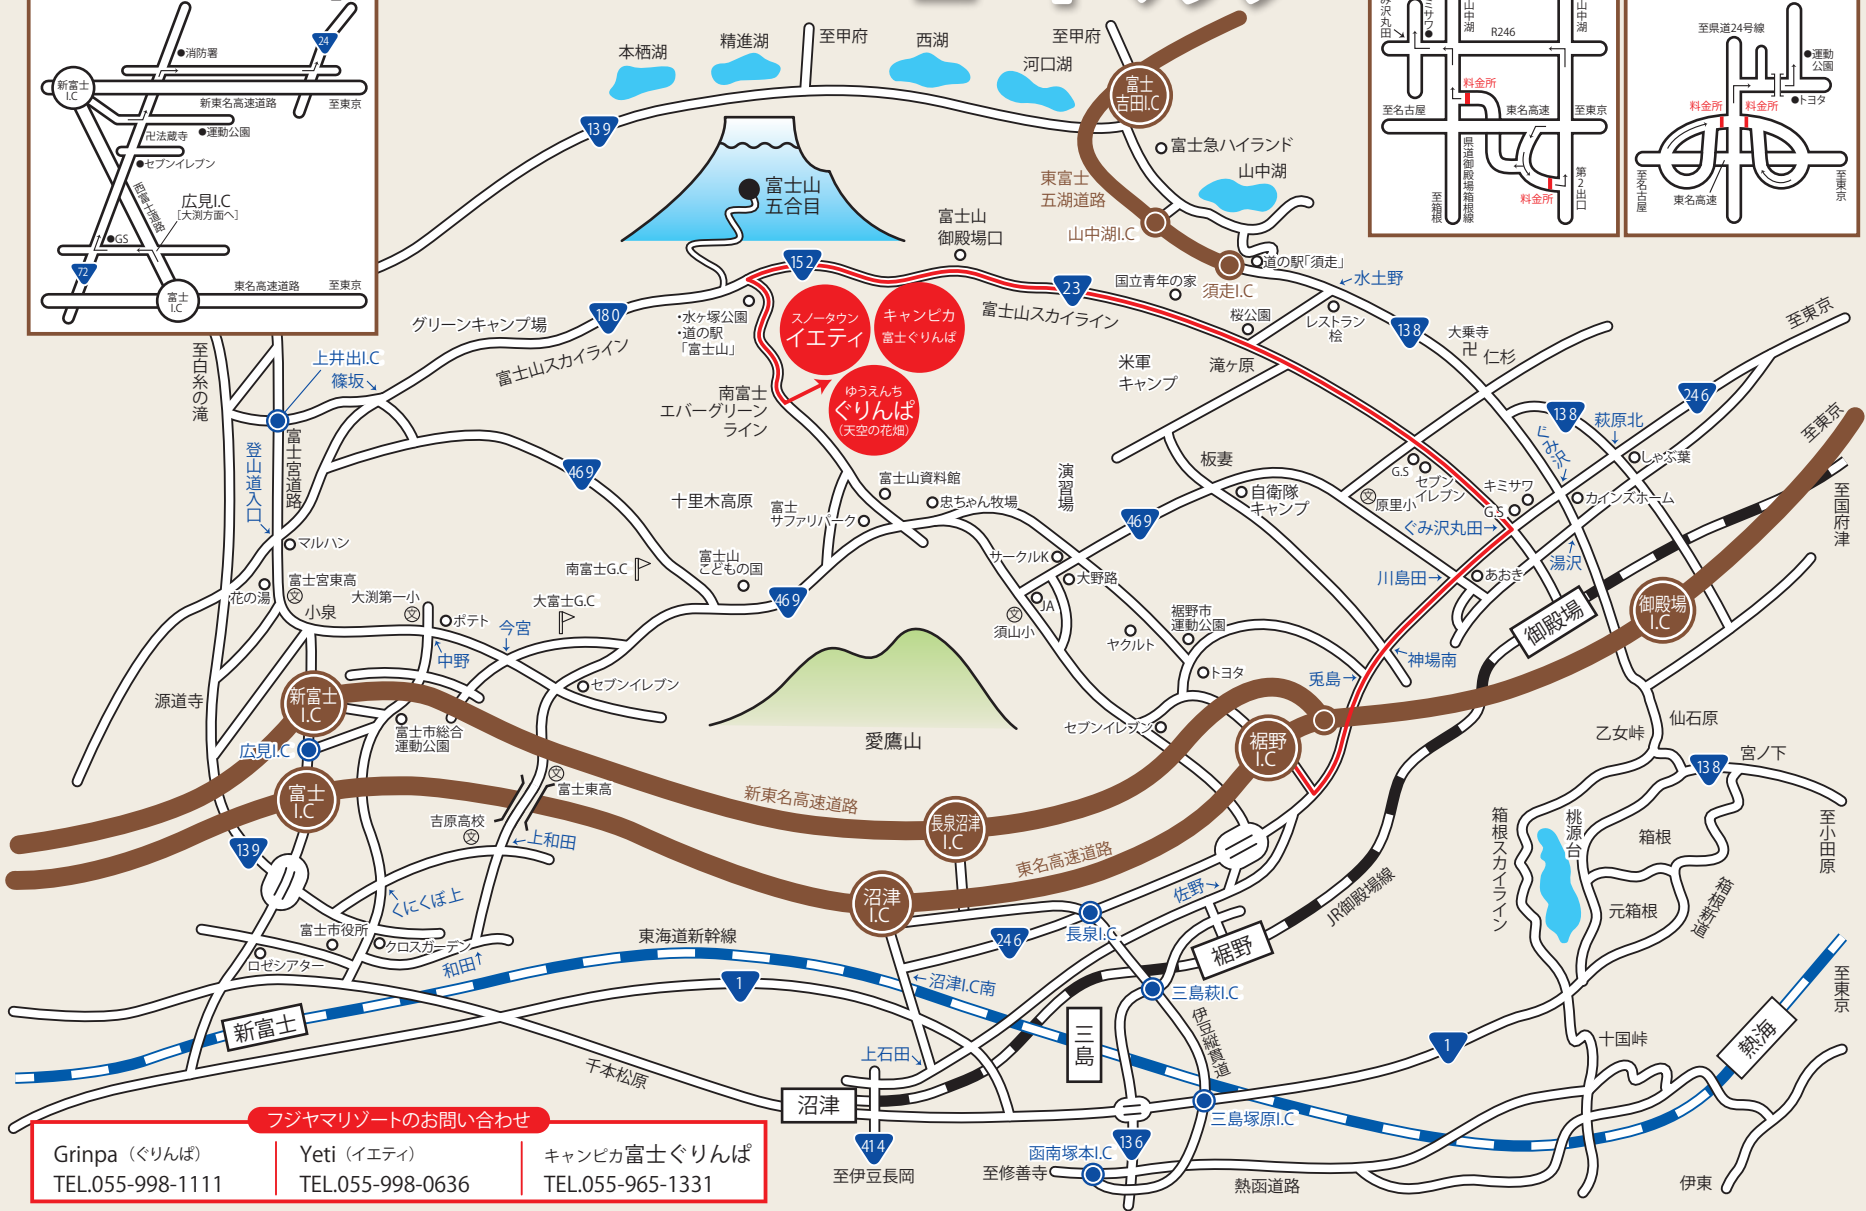

東名新富士・富士I.Cから

# FUJIYAMA RESORT ロードマップ

東名御殿場I.Cから

東名裾野I.Cから

フジヤマリゾートのお問い合わせ

- |                                   |                                 |                                 |
|-----------------------------------|---------------------------------|---------------------------------|
| Grinpa (ぐりんぱ)<br>TEL.055-998-1111 | Yeti (イエティ)<br>TEL.055-998-0636 | キャンピカ富士ぐりんぱ<br>TEL.055-965-1331 |
|-----------------------------------|---------------------------------|---------------------------------|