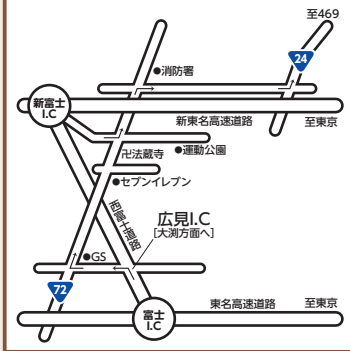

東名新富士・富士I.Cから

FUJIYAMA RESORT ロードマップ

東名御殿場I.Cから

東名裾野I.Cから

フジヤマリゾートのお問い合わせ

- | | | |
|--|--|---|
| <p>Grinpa (ぐりんぱ)
TEL.055-998-1111</p> | <p>Yeti (イエティ)
TEL.055-998-0636</p> | <p>富士花めぐりの里
TEL.055-998-2020</p> |
|--|--|---|