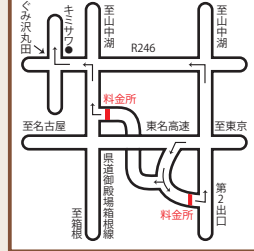

東名新富士・富士I.Cから

# FUJIYAMA RESORT ロードマップ

東名御殿場I.Cから

東名裾野I.Cから

フジヤマリゾートのお問い合わせ

<p>Grinpa (ぐりんぱ) TEL.055-998-1111</p>	<p>Yeti (イエティ) TEL.055-998-0636</p>	<p>キャンピカ富士ぐりんぱ TEL.055-965-1331</p>
---	---	---