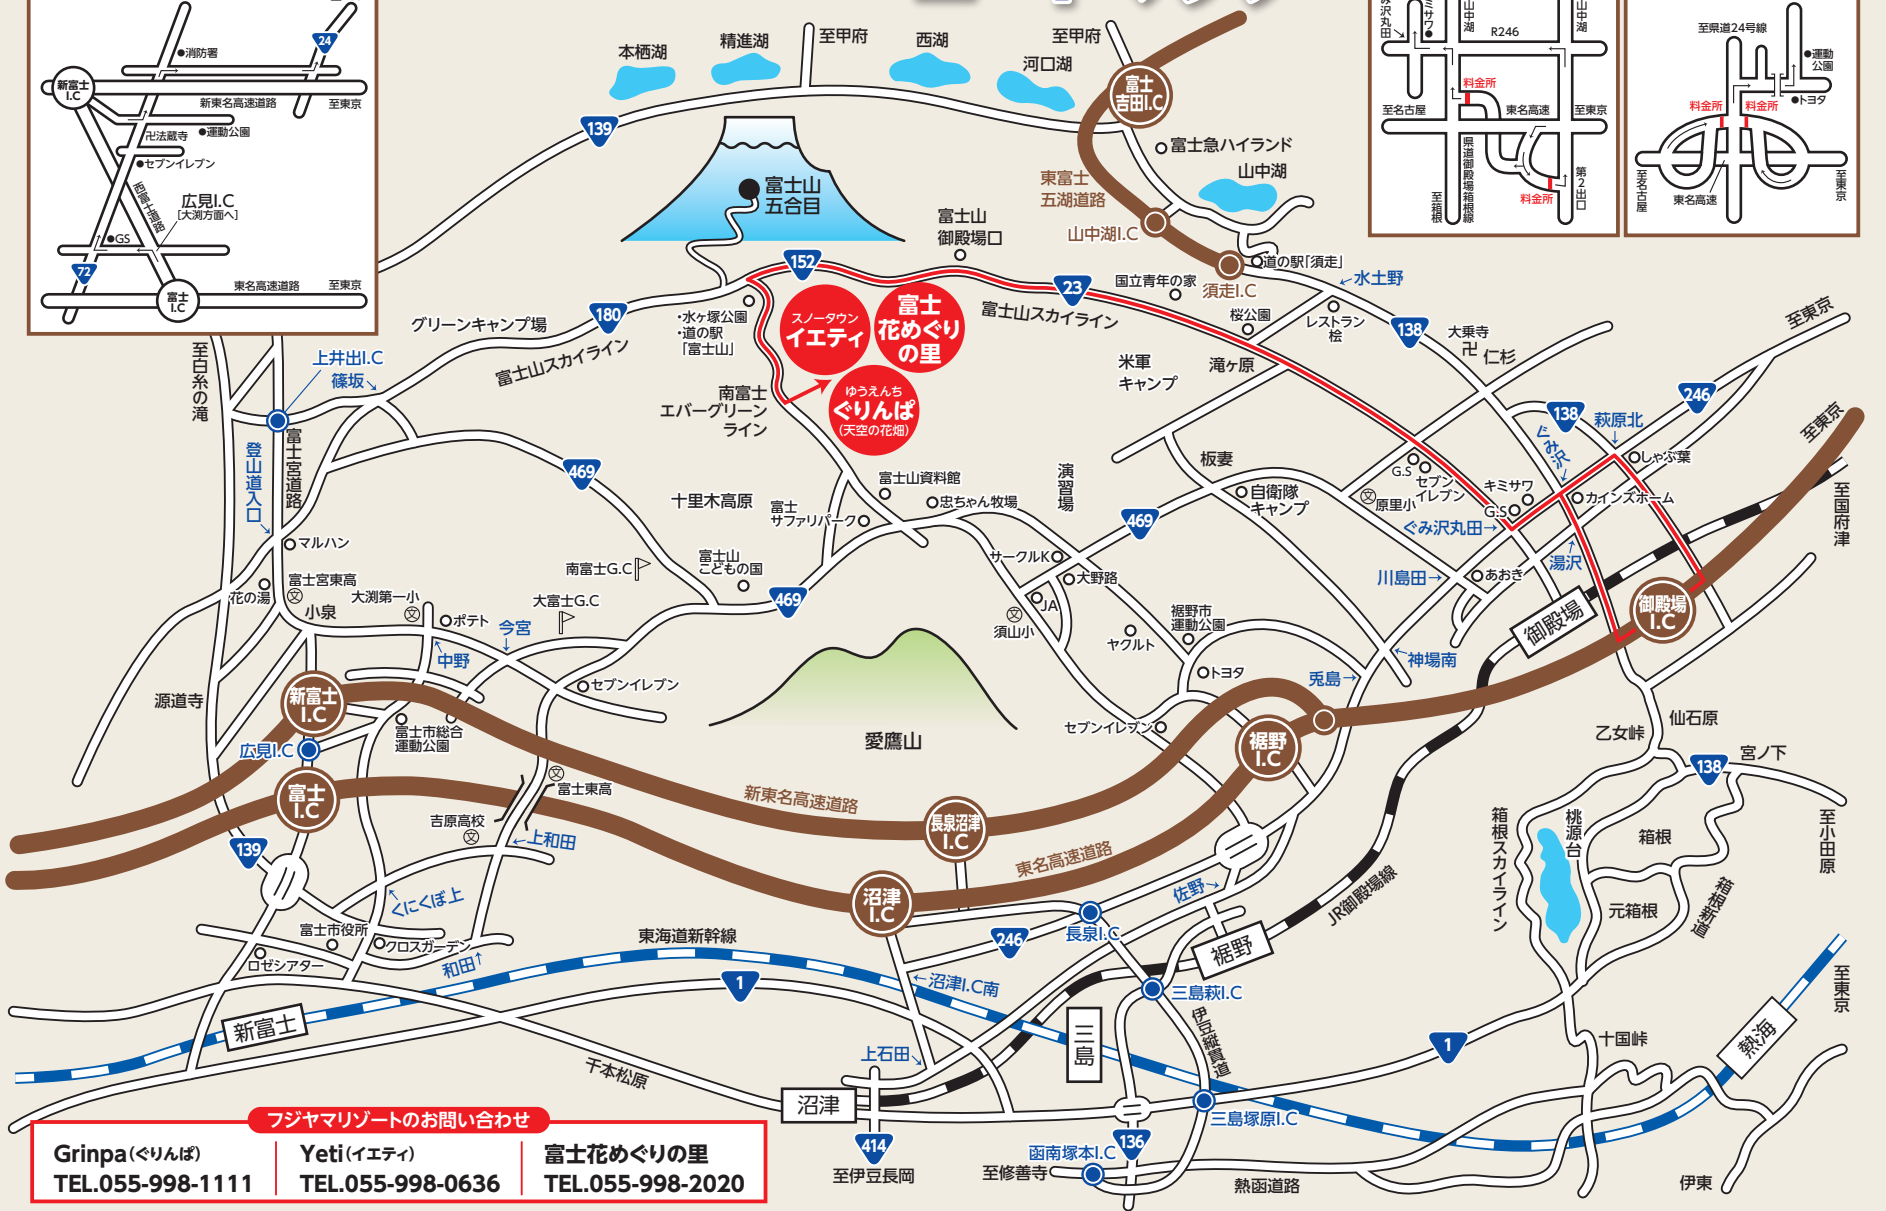

東名新富士・富士I.Cから

FUJIYAMA RESORT ロードマップ

東名御殿場I.Cから

東名裾野I.Cから

フジヤマリゾートのお問い合わせ

- | | | |
|---|---|---|
| <p>Grinpa(ぐりんぱ)
TEL.055-998-1111</p> | <p>Yeti(イエティ)
TEL.055-998-0636</p> | <p>富士花めぐりの里
TEL.055-998-2020</p> |
|---|---|---|