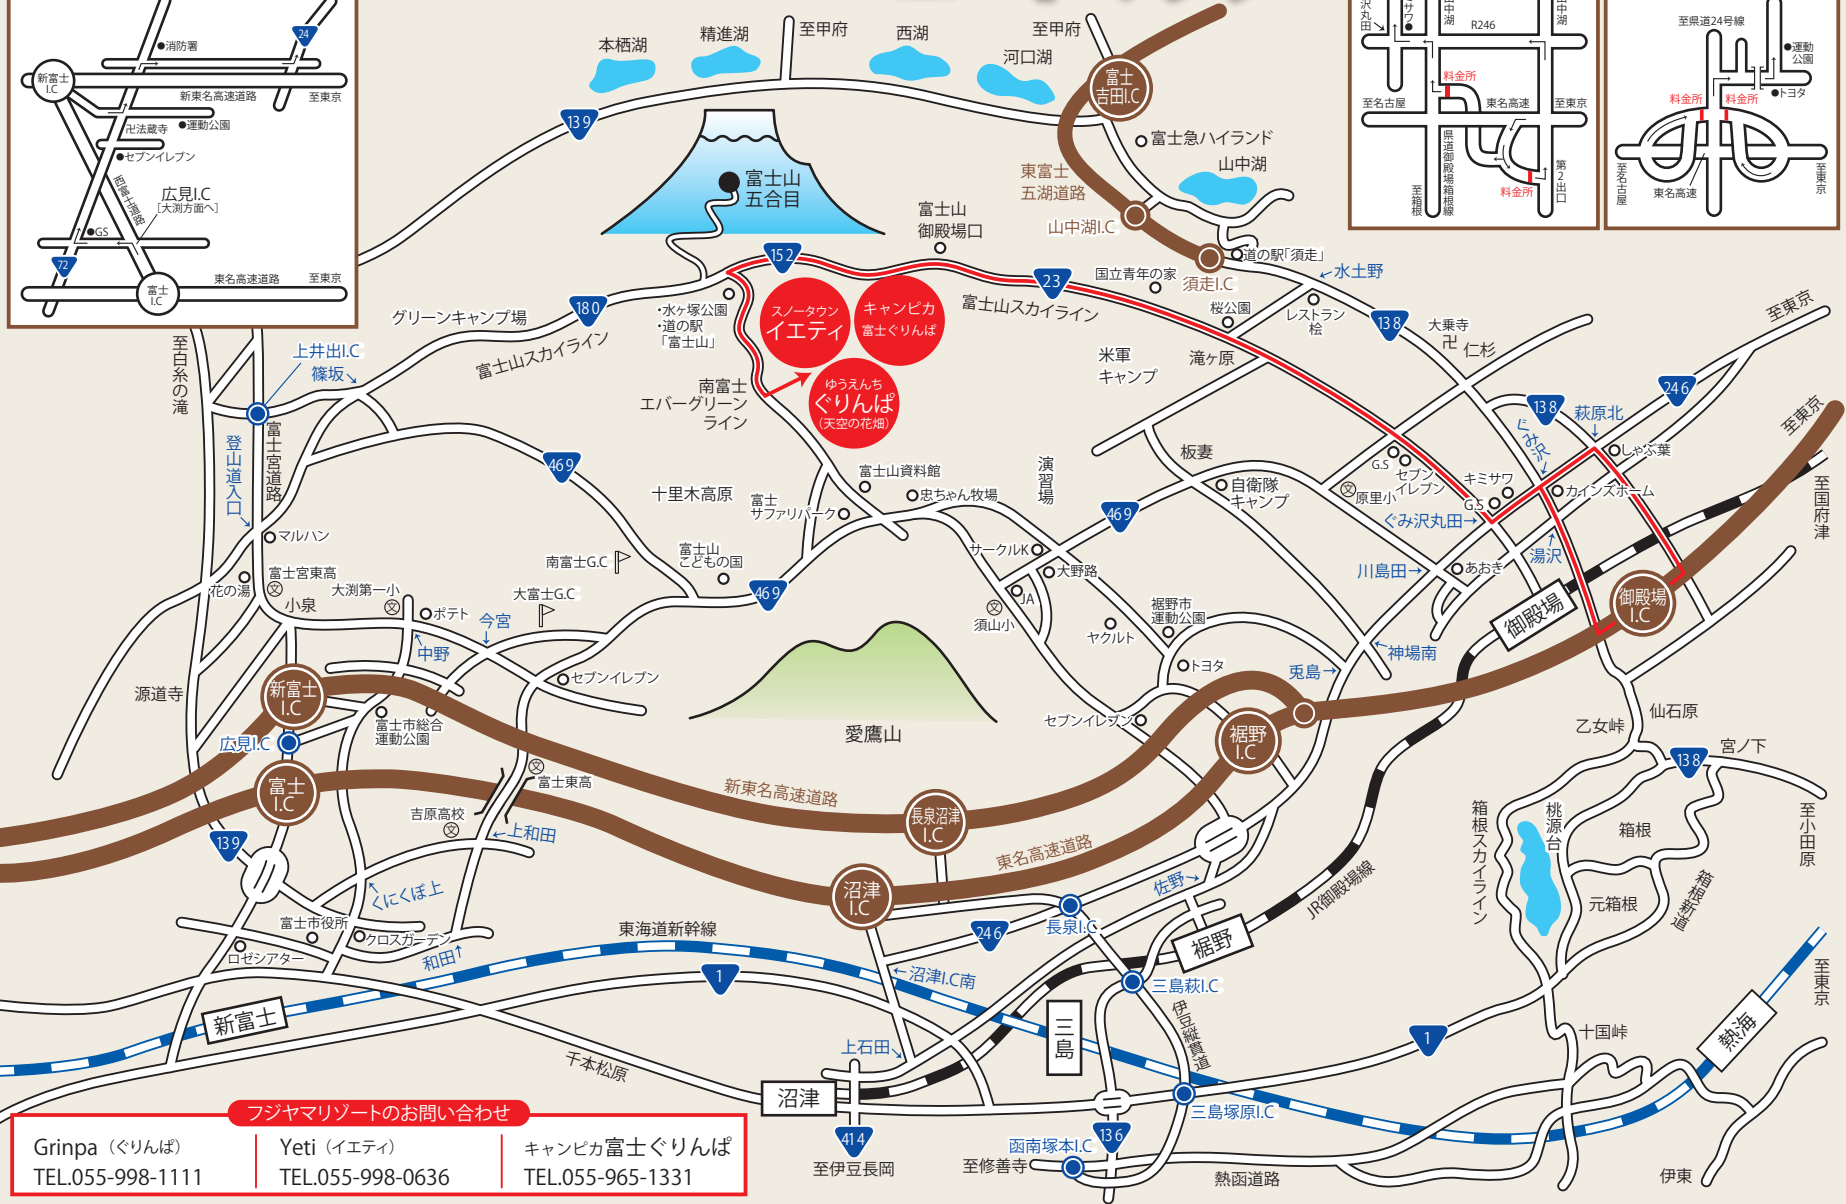

東名新富士・富士I.Cから

# FUJIYAMA RESORT ロードマップ

東名御殿場I.Cから

東名裾野I.Cから

フジヤマリゾートのお問い合わせ

<p>Grinpa (ぐりんぱ) TEL.055-998-1111</p>	<p>Yeti (イエティ) TEL.055-998-0636</p>	<p>キャンピカ富士ぐりんぱ TEL.055-965-1331</p>
---	---	---