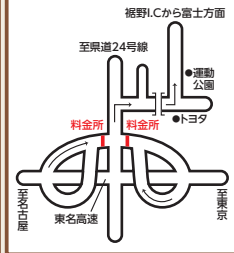

東名新富士・富士I.Cから

FUJIYAMA RESORT ロードマップ

東名御殿場I.Cから

東名裾野I.Cから

フジヤマリゾートのお問い合わせ

- | | | |
|---|---|---|
| <p>Grinpa(ぐりんぱ)
TEL.055-998-1111</p> | <p>Yeti(イエティ)
TEL.055-998-0636</p> | <p>富士花めぐりの里
TEL.055-998-2020</p> |
|---|---|---|