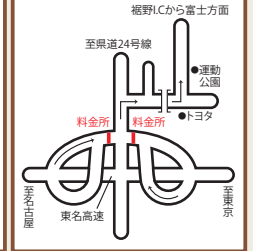

東名新富士・富士I.Cから

# FUJIYAMA RESORT ロードマップ

東名御殿場I.Cから

東名裾野I.Cから

フジヤマリゾートのお問い合わせ

<p>Grinpa (ぐりんぱ) TEL.055-998-1111</p>	<p>Yeti (イエティ) TEL.055-998-0636</p>	<p>キャンピカ富士ぐりんぱ TEL.055-965-1331</p>
---	---	---