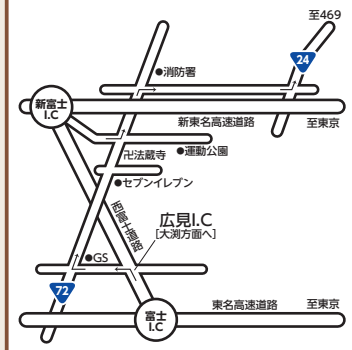

東名新富士・富士I.Cから

FUJIYAMA RESORT ロードマップ

東名御殿場I.Cから

東名裾野I.Cから

フジヤマリゾートのお問い合わせ

- | | | |
|---|---|---|
| <p>Grinpa(ぐりんぱ)
TEL.055-998-1111</p> | <p>Yeti(イエティ)
TEL.055-998-0636</p> | <p>富士花めぐりの里
TEL.055-998-2020</p> |
|---|---|---|