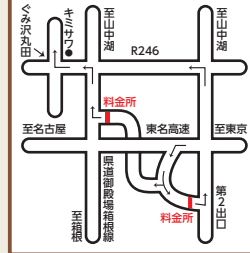

東名新富士・富士I.Cから

FUJIYAMA RESORT ロードマップ

東名御殿場I.Cから

東名裾野I.Cから

フジヤマリゾートのお問い合わせ

- | | | |
|---|---|---|
| <p>Grinpa(ぐりんぱ)
TEL.055-998-1111</p> | <p>Yeti(イエティ)
TEL.055-998-0636</p> | <p>富士花めぐりの里
TEL.055-998-2020</p> |
|---|---|---|