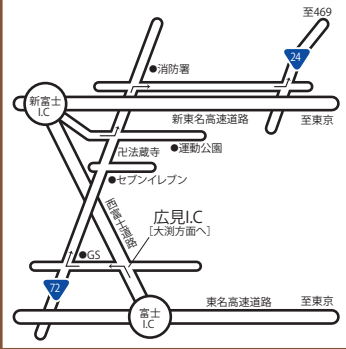

東名新富士・富士I.Cから

# FUJIYAMA RESORT ロードマップ

東名御殿場I.Cから

東名裾野I.Cから

フジヤマリゾートのお問い合わせ

<p>Grinpa (ぐりんぱ) TEL.055-998-1111</p>	<p>Yeti (イエティ) TEL.055-998-0636</p>	<p>キャンピカ富士ぐりんぱ TEL.055-965-1331</p>
---	---	---