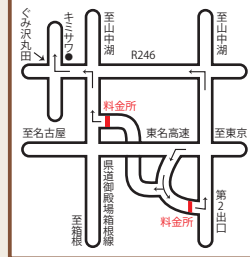

東名新富士・富士I.Cから

# FUJIYAMA RESORT ロードマップ

東名御殿場I.Cから

東名裾野I.Cから

フジヤマリゾートのお問い合わせ

- |                                   |                                 |                                 |
|-----------------------------------|---------------------------------|---------------------------------|
| Grinpa (ぐりんぱ)<br>TEL.055-998-1111 | Yeti (イエティ)<br>TEL.055-998-0636 | キャンピカ富士ぐりんぱ<br>TEL.055-965-1331 |
|-----------------------------------|---------------------------------|---------------------------------|