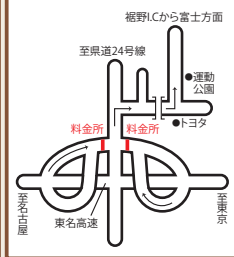

東名新富士・富士I.Cから

# FUJIYAMA RESORT ロードマップ

東名御殿場I.Cから

東名裾野I.Cから

フジヤマリゾートのお問い合わせ

- |                                   |                                 |                                 |
|-----------------------------------|---------------------------------|---------------------------------|
| Grinpa (ぐりんぱ)<br>TEL.055-998-1111 | Yeti (イエティ)<br>TEL.055-998-0636 | キャンピカ富士ぐりんぱ<br>TEL.055-965-1331 |
|-----------------------------------|---------------------------------|---------------------------------|