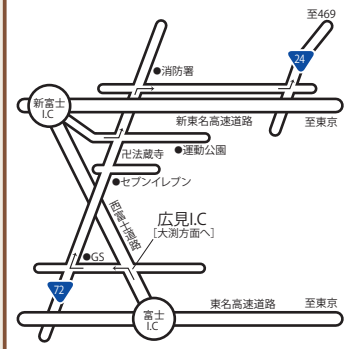

東名新富士・富士I.Cから

# FUJIYAMA RESORT ロードマップ

東名御殿場I.Cから

東名裾野I.Cから

フジヤマリゾートのお問い合わせ

- |                                   |                                 |                                 |
|-----------------------------------|---------------------------------|---------------------------------|
| Grinpa (ぐりんぱ)<br>TEL.055-998-1111 | Yeti (イエティ)<br>TEL.055-998-0636 | キャンピカ富士ぐりんぱ<br>TEL.055-965-1331 |
|-----------------------------------|---------------------------------|---------------------------------|