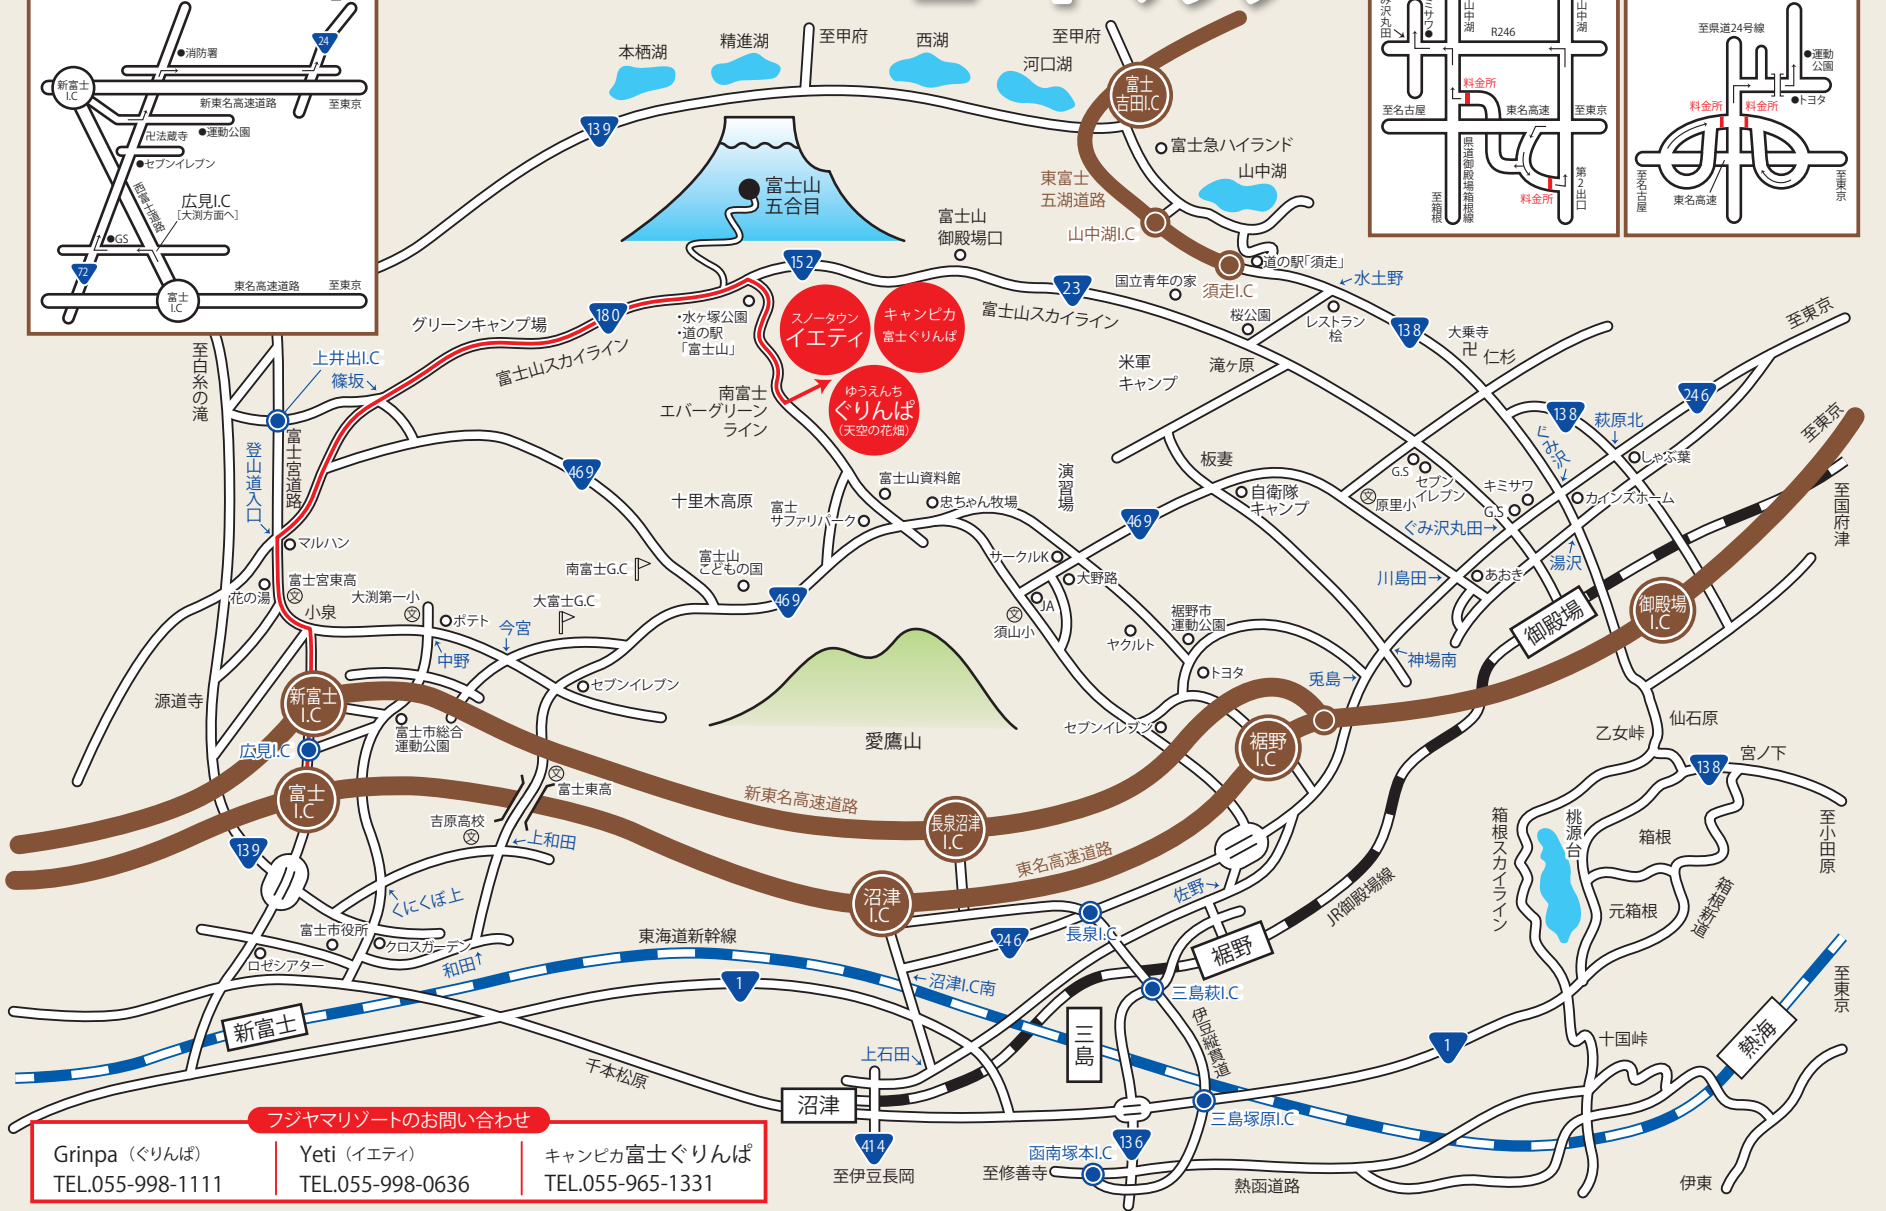

東名新富士・富士I.Cから

# FUJIYAMA RESORT ロードマップ

東名御殿場I.Cから

東名裾野I.Cから

フジヤマリゾートのお問い合わせ

- |                                   |                                 |                                 |
|-----------------------------------|---------------------------------|---------------------------------|
| Grinpa (ぐりんぱ)<br>TEL.055-998-1111 | Yeti (イエティ)<br>TEL.055-998-0636 | キャンピカ富士ぐりんぱ<br>TEL.055-965-1331 |
|-----------------------------------|---------------------------------|---------------------------------|