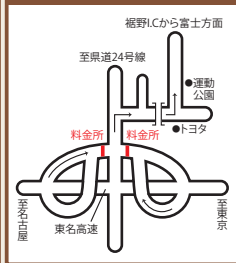

東名新富士・富士I.Cから

FUJIYAMA RESORT ロードマップ

東名御殿場I.Cから

東名裾野I.Cから

フジヤマリゾートのお問い合わせ

Grinpa (ぐりんぱ)
TEL.055-998-1111

Yeti (イエティ)
TEL.055-998-0636

キャンピカ富士ぐりんぱ
TEL.055-965-1331