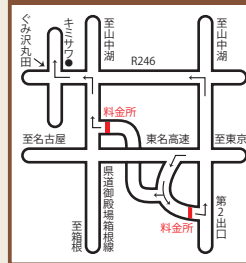

東名新富士・富士I.Cから

FUJIYAMA RESORT ロードマップ

東名御殿場I.Cから

東名裾野I.Cから

フジヤマリゾートのお問い合わせ

Grinpa (ぐりんぱ)
TEL.055-998-1111

Yeti (イエティ)
TEL.055-998-0636

キャンピカ富士ぐりんぱ
TEL.055-965-1331