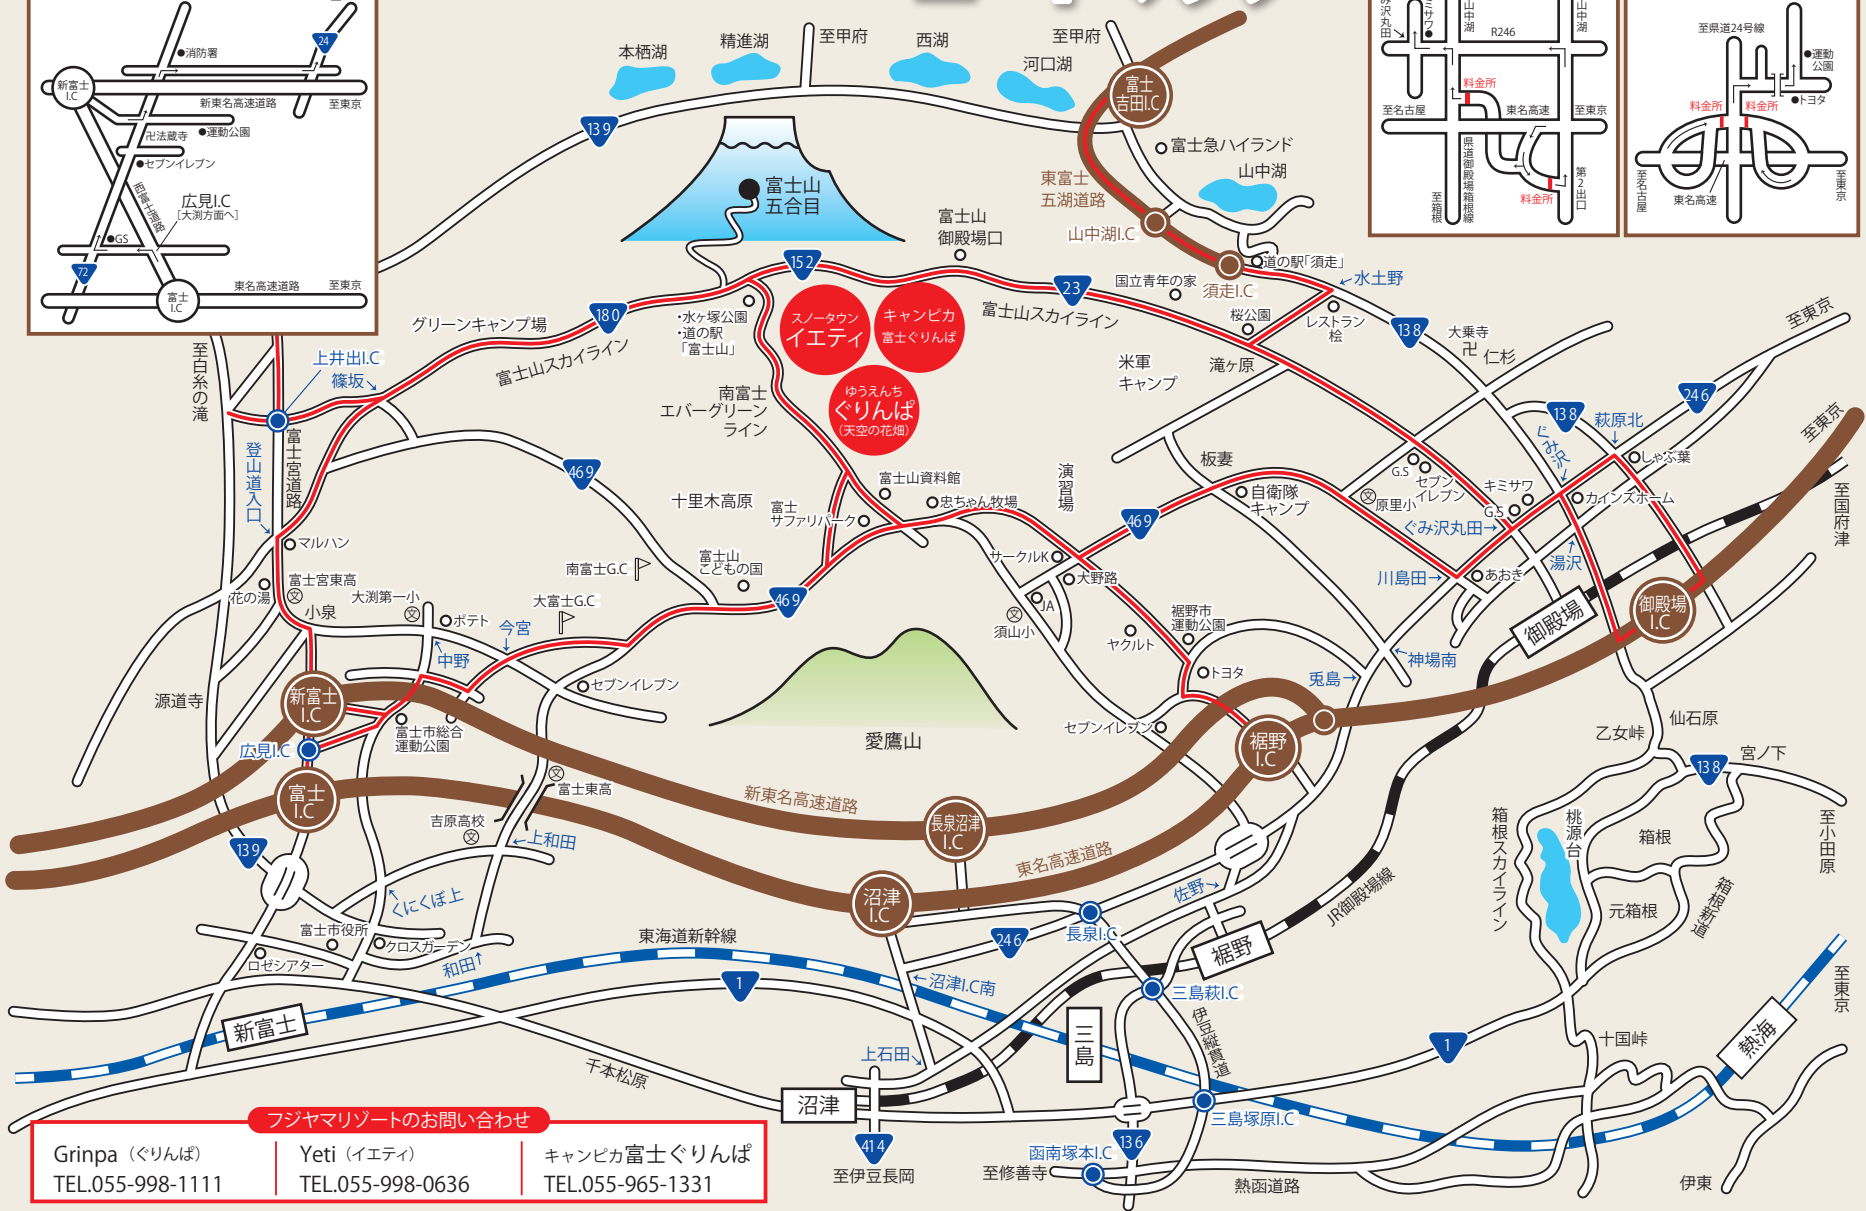

東名新富士・富士I.Cから

FUJIYAMA RESORT ロードマップ

東名御殿場I.Cから

東名裾野I.Cから

フジヤマリゾートのお問い合わせ

Grinpa (ぐりんぱ)
TEL.055-998-1111

Yeti (イエティ)
TEL.055-998-0636

キャンピカ富士ぐりんぱ
TEL.055-965-1331