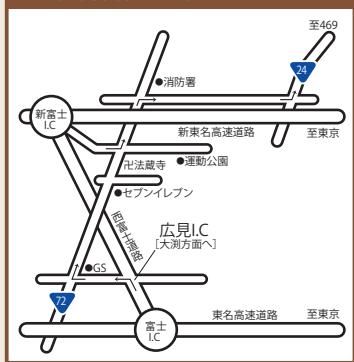

東名新富士・富士I.Cから

FUJIYAMA RESORT ロードマップ

東名御殿場I.Cから

東名裾野I.Cから

フジヤマリゾートのお問い合わせ

Grinpa (ぐりんぱ)
TEL.055-998-1111

Yeti (イエティ)
TEL.055-998-0636

キャンピカ富士ぐりんぱ
TEL.055-965-1331